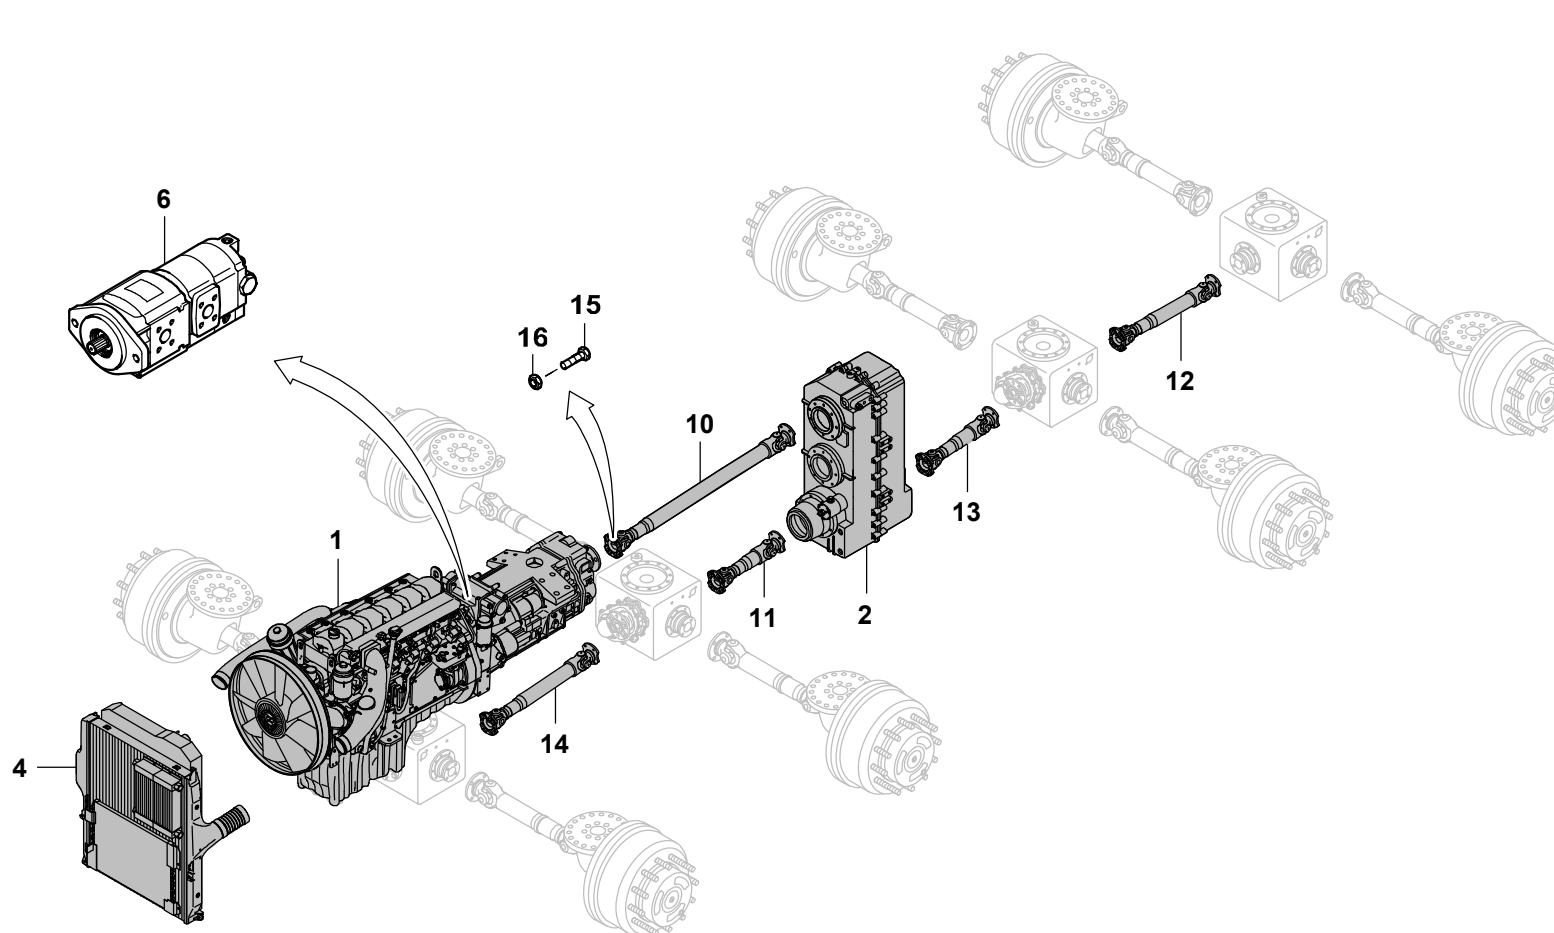

GROVE

ANTRIEB UW 8X8 E3B/4I
 DRIVE UNIT FOR CHASSIS FRAME 8X8 E3B/4I

BILDTAFEL
 PICTORIAL DISPLAY

04.14

3203352-ETL B

1/2

GMK 4100
BE 504
G 631

GROVE

ANTRIEB UW 8X8 E3B/4I
DRIVE UNIT FOR CHASSIS FRAME 8X8 E3B/4I

BILDTAFEL
PICTORIAL DISPLAY

04.14

3203352-ETL B

2/2

GMK 4100
BE 504
G 631